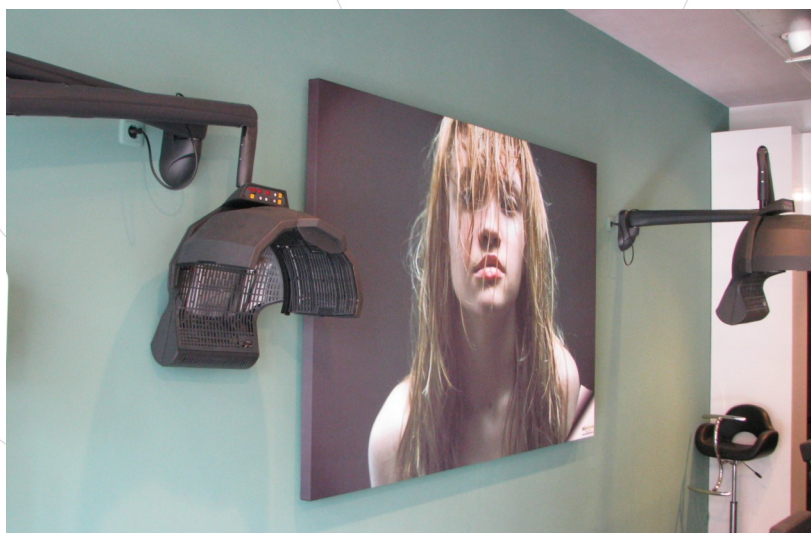

De schilderijen zijn voorzien van een akoestisch open doek en gevuld met akoestisch schuim. Het doek wordt geprint met een afbeelding of kleur naar keuze. Deze afbeelding of kleur loopt op de zijkanten van het schilderij door.

- Afbeelding naar eigen keuze
- Zwevend montage
- Voorzien van hoogwaardig absorptieschuim
- Chique uitstraling doordat afbeelding meeloopt op de zijkant
- Geschikt voor plafond en wand
- Uitstekende printkwaliteit