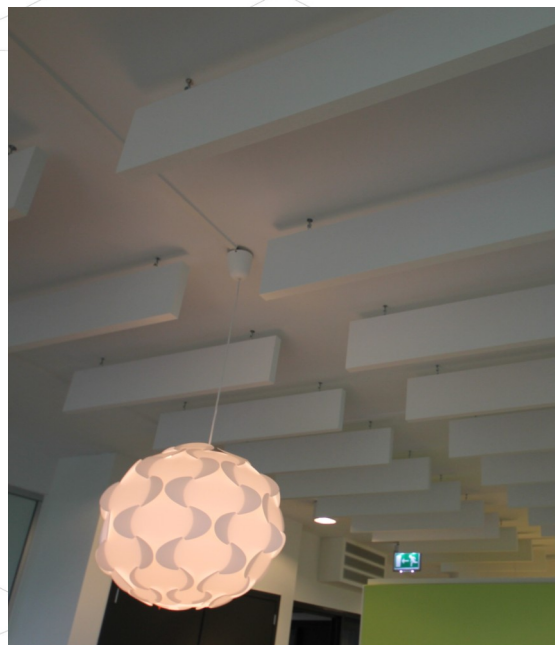

Allbaffle® akoestisch keerschot AC

De Allbaffle is een keerschot dat verticaal aan het plafond wordt gemonteerd. Door de verticale montage is de baffle zeer geschikt voor hoge ruimten.

Het type AC is goed toepasbaar in kantoor- school- en horecaomgevingen. Het keerschot is voorzien van een wit profiel met twee ophangogen en daardoor eenvoudig te monteren.

Door het gebruik van de Allbaffle bereikt u een optimale akoestiek in de ruimte waardoor een prettige leef- en werkklimaat qua geluidsbeleving ontstaat.

- Ideaal voor hoge ruimten
- Effectieve geluidsabsorptie door verticale montage
- Eenvoudig te monteren
- Verschillende afmetingen
- Uit voorraad leverbaar
- Maatwerk mogelijk

Andere kleuren en/of afbeeldingen op aanvraag leverbaar. Hiervoor geldt een minimale afname.

Montage

Verticaal aan plafond. De Allbaffle is voorzien van twee ophangogen. De baffle wordt direct aan haken aan het plafond opgehangen. Uiteraard is het ook mogelijk deze lager te monteren aan ketting of staalkabel.