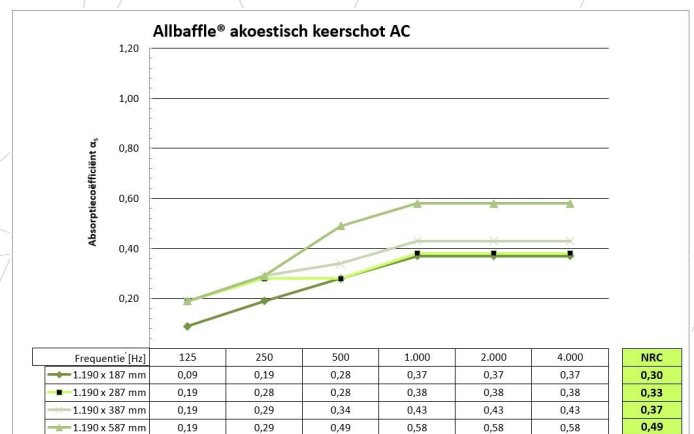

Prestaties

Productsterkte

Allbaffle akoestische keerschotten zijn voldoende stevig voor normaal gebruik tegen plafondvlakken buiten handbereik. Niet bestand tegen vandalisme.

Mechanische eigenschappen

De Allbaffle AC heeft een beperkte mechanische weerstand.

Brandveiligheid

De minerale wol kern van de elementen is geclassificeerd als niet-brandbaar conform EN ISO 1182.

Bestandheid/bestendigheid

Allbaffle is antistatisch en trekt geen stof aan.

Verwerking en montage

Transport

De Allbaffle is verpakt in dozen.

Opslag

Droog en beschermd opslaan.

Plaatsing /montage

Conform voorschrift Allkoestiek B.V.

Allkoestiek kan desgewenst ook de montage verzorgen.

Bewerkbaarheid

Allbaffle wordt op maat geleverd. In het werk kunnen beperkt wijzigingen worden aangebracht.

Toegankelijkheid

Eenvoudig te (de)monteren en te verplaatsen.

Toepassing

Bruikbaarheid, functioneel

Eenvoudig te monteren en daarnaast op een esthetisch verantwoorde manier het reduceren van nagalm in een ruimte door het aanbrengen van het juiste aantal Allbaffles op de correcte locatie(s) aan het plafond.

Allkoestiek B.V. kan geluidsmetingen verzorgen om de benodigde aantallen en de locatie te bepalen.

Ontwerpdetail

Afwijkende afmetingen en ophangmethoden zijn mogelijk als maatwerk. Vraag naar de mogelijkheden.

Akoestiek

Disclaimer

Allkoestiek besteedt veel zorg aan de inhoud en het actualiseren van deze informatie. Desondanks kan het voorkomen dat de gepubliceerde informatie onvolkomenheden bevat. Allkoestiek kan niet aansprakelijk gesteld worden voor de inhoud van de informatie of voor de gevolgen van het gebruik daarvan. Aan de gegevens, zoals die worden weergegeven, kunnen geen rechten worden ontleend.