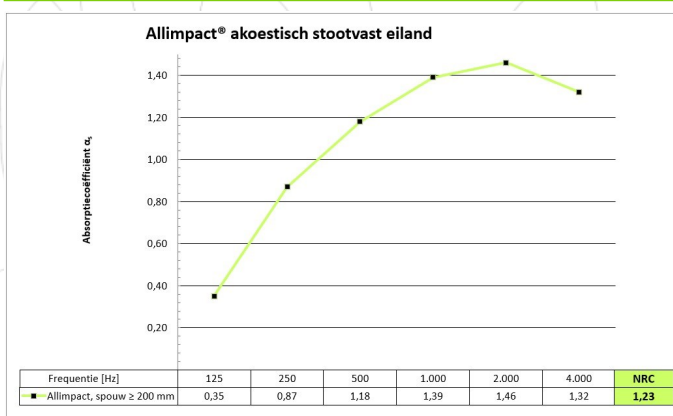

Mechanische eigenschappen (toplaag)

Het versterkt glasvezel oppervlak M194 is getest conform EN 13964 annex D en DIN 18032 deel 3 en voldoet aan de eisen overeenkomstig klasse 1A.

Brandveiligheid

Brandklasse: A2-s1,d0 volgens EN 13501-1.

Bestandheid/bestendigheid

Allimpact is antistatisch en trekt geen stof aan.

Allimpact is bestand tegen een permanent relatieve luchtvochtigheid tot max. 70% bij 25°C zonder door te buigen, te vervormen of te delamineren conform ISO 4611.

Reflectievermogen

Wit 78%/Grijs 38%.

Verwerking en montage

Transport

In folie verpakt en vlak gestapeld op een pallet.

Opslag

Droog en beschermd.

Plaatsing/montage

Conform montagevoorschrift Allkoestiek B.V.

Allkoestiek kan ook de complete montage voor u verzorgen.

Bewerkbaarheid

In het werk kunnen geen wijzigingen worden aangebracht.

Toepassing

Bruikbaarheid, functioneel

Het reduceren van de nagalmtijd in een ruimte door eilanden toe te passen in de juiste hoeveelheid.

Bruikbaarheid, economisch

Allimpact eilanden verminderen galm.

Ontwerpdetail

Allimpact kan voorzien worden van extra versterkingen bijvoorbeeld voor het in of aan het paneel monteren van verlichting, rook- of brandmelders, etc. *Vraag naar de mogelijkheden.*

Onderhoud

Reiniging

Dagelijks stofzuigen en afstoffen. Wekelijks vochtig reinigen.

Akoestiek

Disclaimer

Allkoestiek besteedt veel zorg aan de inhoud en het actualiseren van deze informatie. Desondanks kan het voorkomen dat de gepubliceerde informatie onvolkomenheden bevat. Allkoestiek kan niet aansprakelijk gesteld worden voor de inhoud van de informatie of voor de gevolgen van het gebruik daarvan. Aan de gegevens, zoals die worden weergegeven, kunnen geen rechten worden ontleend.